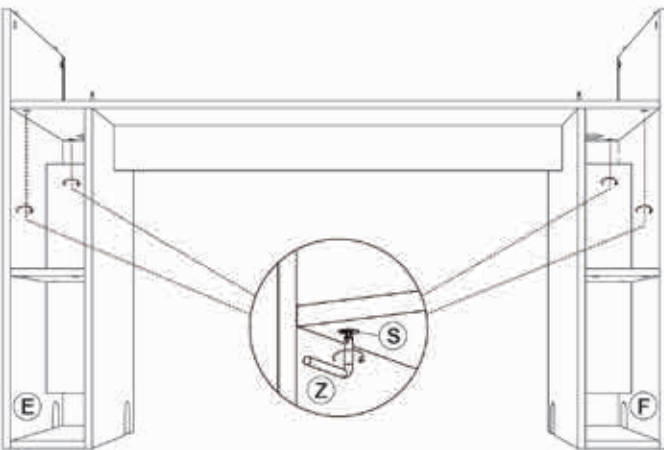

Le produit est une table de travail pour DJs et offre espace pour équipement et accessoires.

Bauteile

Components

Éléments constitutifs

 Ax1	 Bx2	 Cx2	 Dx2
 Ex1	 Fx1		 Gx1
 Hx2	 Ix1	 Jx1	 Kx1
 Lx1	 Mx1	 Nx1	 Ox1
 Px2	 Qx36	 Rx47	 Sx47
 Tx4	 Ux1	 Vx1	 Wx2
 Xx7	TOOL		
	 Yx1	 Zx1	

7.

8.

9.

10.

11.

12.

13.

14.

15.

16.

17.

18.

Technische Daten

Material: MDF/Holz
Außenmaße: 1350 x 910 x 480 mm (L x H x B)
Gewicht: 42,3 Kg

Technical Information

Material: MDF/wood
Dimensions: 1350 x 910 x 480 mm (W x H x D)
Weight: 42.3 Kg

Caractéristiques

Matériau: MDF/bois
Dimensions: 1350 x 910 x 480 mm (L x H x L)
Poids: 42,3 Kg

GLORIOUS
w w w . g l o r i o u s . d e

Glorious wünscht Ihnen nun viel Spaß!
Have fun with your Glorious!
Glorious vous souhaite beaucoup de plaisir!