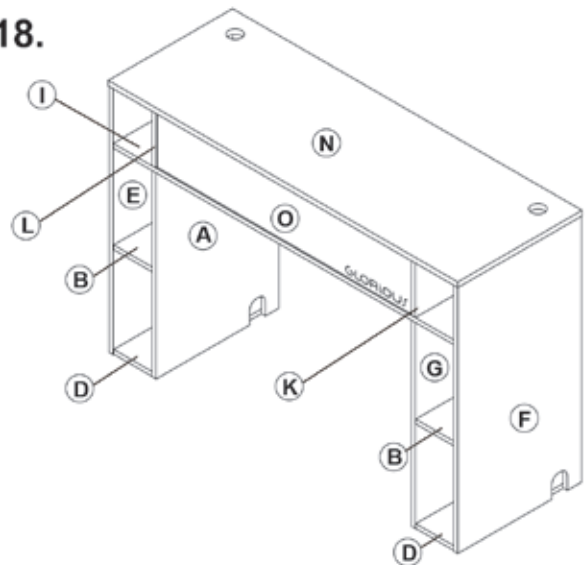

15.

16.

17.

18.

Technische Daten

Material: MDF/Holz
Außenmaße: 1350 x 910 x 480 mm (L x H x B)
Gewicht: 42,3 Kg

Technical Information

Material: MDF/wood
Dimensions: 1350 x 910 x 480 mm (W x H x D)
Weight: 42.3 Kg

Caractéristiques

Matériau: MDF/bois
Dimensions: 1350 x 910 x 480 mm (L x H x L)
Poids: 42,3 Kg

GLORIOUS
w w w . g l o r i o u s . d e

Glorious wünscht Ihnen nun viel Spaß!
Have fun with your Glorious!
Glorious vous souhaite beaucoup de plaisir!