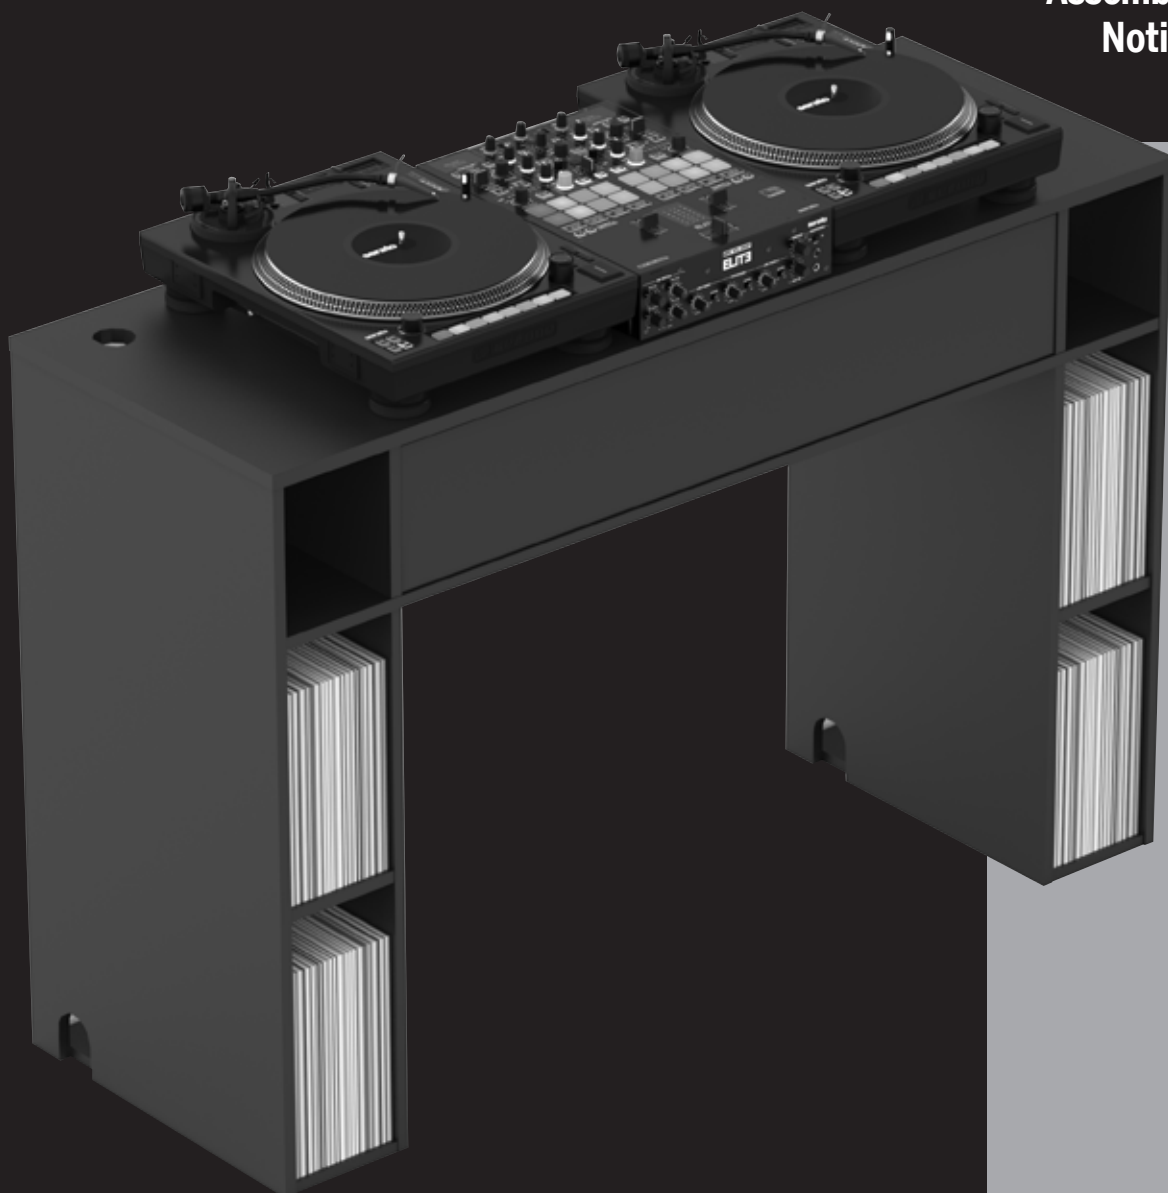

GLORIOUS

www.glorious.de

MODULAR MIX STATION

**Aufbauanleitung
Assembly Instructions
Notice de montage**

Wir gratulieren Ihnen zum Kauf des Glorious Modular Mix Station. Vielen Dank, dass Sie unserer Diskjockey-Technologie Ihr Vertrauen schenken. Vor Inbetriebnahme bitten wir Sie, die Aufbauanleitung sorgfältig zu studieren und zu befolgen.

Bestimmungsgemäße Verwendung

Bei diesem Produkt handelt es sich um einen Arbeitstisch für DJs, der Platz für Equipment und Zubehör bietet.

Congratulations on purchasing the Glorious Modular Mix Station. Thank you for placing your trust in our disc jockey technology. Before operating this equipment we ask you to carefully study and follow all instructions.

Application in accordance with regulations

This product is a workstation for DJs and offers space for equipment and accessories.

Nous vous félicitons d'avoir choisi la Glorious Modular Mix Station, preuve de la confiance que vous accordez à notre équipement pour Disc Jockey. Avant l'utilisation, nous vous prions de lire attentivement cette notice et de respecter les instructions.

Le produit est une table de travail pour DJs et offre espace pour équipement et accessoires.

Bauteile

Components

Éléments constitutifs

 Ax1	 Bx2	 Cx2	 Dx2
 Ex1	 Fx1		 Gx1
 Hx2	 Ix1	 Jx1	 Kx1
 Lx1	 Mx1	 Nx1	 Ox1
 Px2	 Qx36	 Rx47	 Sx47
 Tx4	 Ux1	 Vx1	 Wx2
 Xx7	TOOL		
	 Yx1	 Zx1	