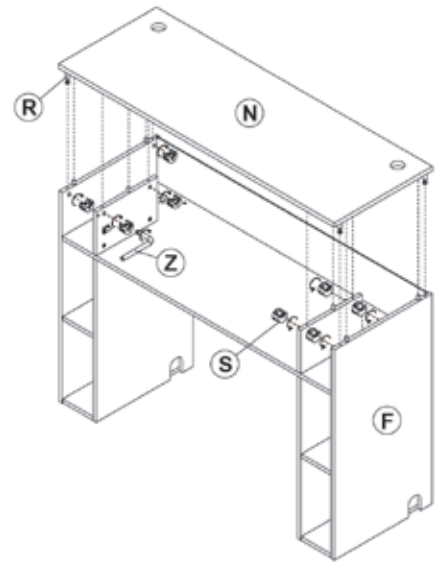

Le produit est une table de travail pour DJs et offre espace pour équipement et accessoires.

Bauteile

Components

Éléments constitutifs

 Ax1	 Bx2	 Cx2	 Dx2
 Ex1	 Fx1		 Gx1
 Hx2	 Ix1	 Jx1	 Kx1
 Lx1	 Mx1	 Nx1	 Ox1
 Px2	 Qx36	 Rx47	 Sx47
 Tx4	 Ux1	 Vx1	 Wx2
 Xx7	TOOL		
	 Yx1	 Zx1	

7.

8.

9.

10.

11.

12.

13.

14.

15.

16.

17.

18.

Technische Daten

Material: MDF/Holz
Außenmaße: 1350 x 910 x 480 mm (L x H x B)
Gewicht: 42,3 Kg

Technical Information

Material: MDF/wood
Dimensions: 1350 x 910 x 480 mm (W x H x D)
Weight: 42.3 Kg