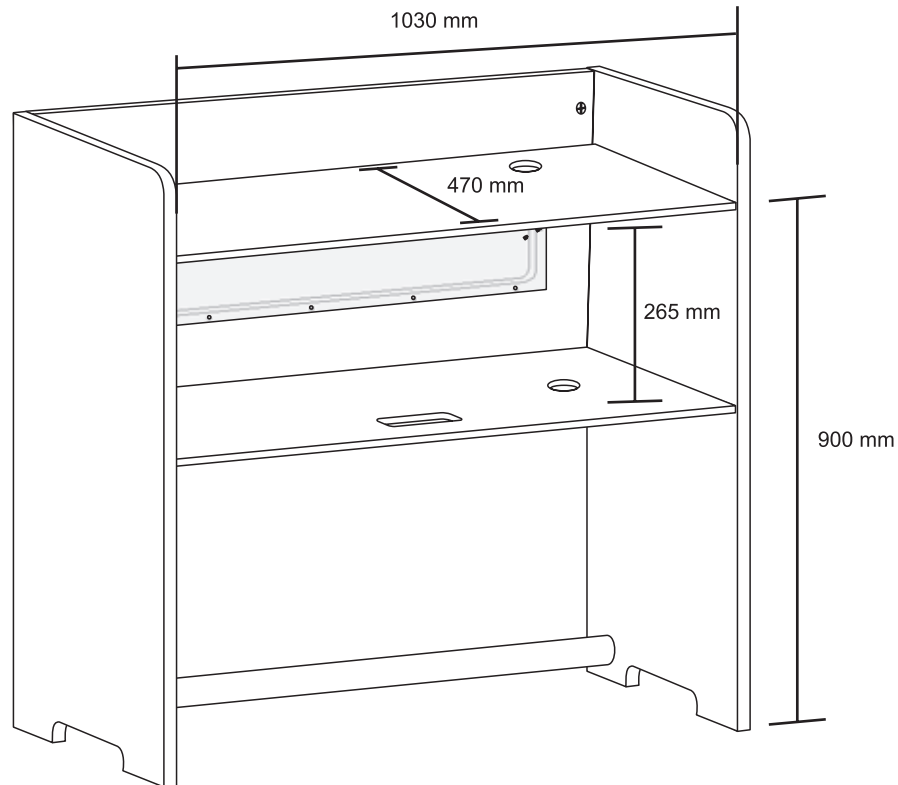

Technische Daten

Material: MDF-Holz im Shrink-Wrap Finish
Maße: 109,5 x 100,5 x 49,3 cm
Gewicht: 32 kg

Technical Information

Material: MDF wood in shrink wrap finish
Dimensions: 109,5 x 100,5 x 49,3 cm
Weight: 32 kg

Caractéristiques

Matériau: bois MDF
Dimensions: 109,5 x 100,5 x 49,3 cm
Poids: 32 kg

Glorious Distribution

Global Distribution GmbH
Schuckertstr. 28
48153 Münster
Germany

Fax ++49/251/6099368

© COPYRIGHT 2013
Nachdruck verboten!
Reproduction prohibited!
Réproduction interdite!